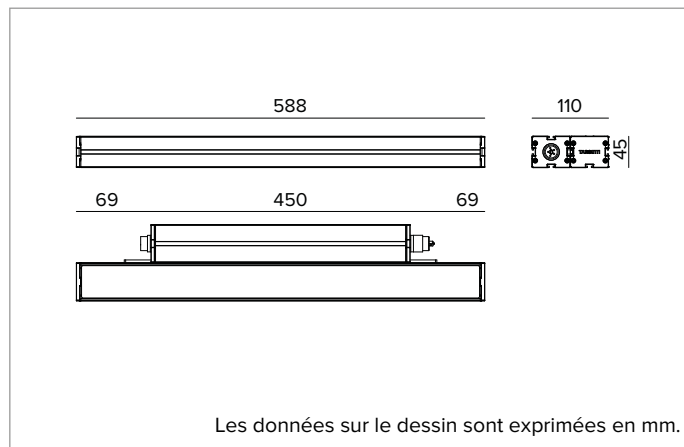

### Projecteur LED linéaire orientable

	2700K	H(m)	D1(m)	D2(m)	E <sub>max</sub> (lx)		
	Ra80	11°	59°				
	Fixture Power	35W	1	0.19	1.14	12920	
	Source Flux	4446lm	2	0.37	2.28	3230	
	Fixture Flux	3346lm	3	0.56	3.42	1436	
	Efficacy	96lm/W	4	0.74	4.55	808	
TS2100	I <sub>max</sub> =2906cd/klm	I <sub>max</sub>	12920cd	5	0.93	5.69	517

**Couleur et finition** : Blanc florentin

**Dimensions** : L=588mm

**Poids** : 3,2Kg

**Versión** : STANDARD

**Degré de protection** : IP66,IP67,IP68,IP69

**Résistance mécanique** : IK07